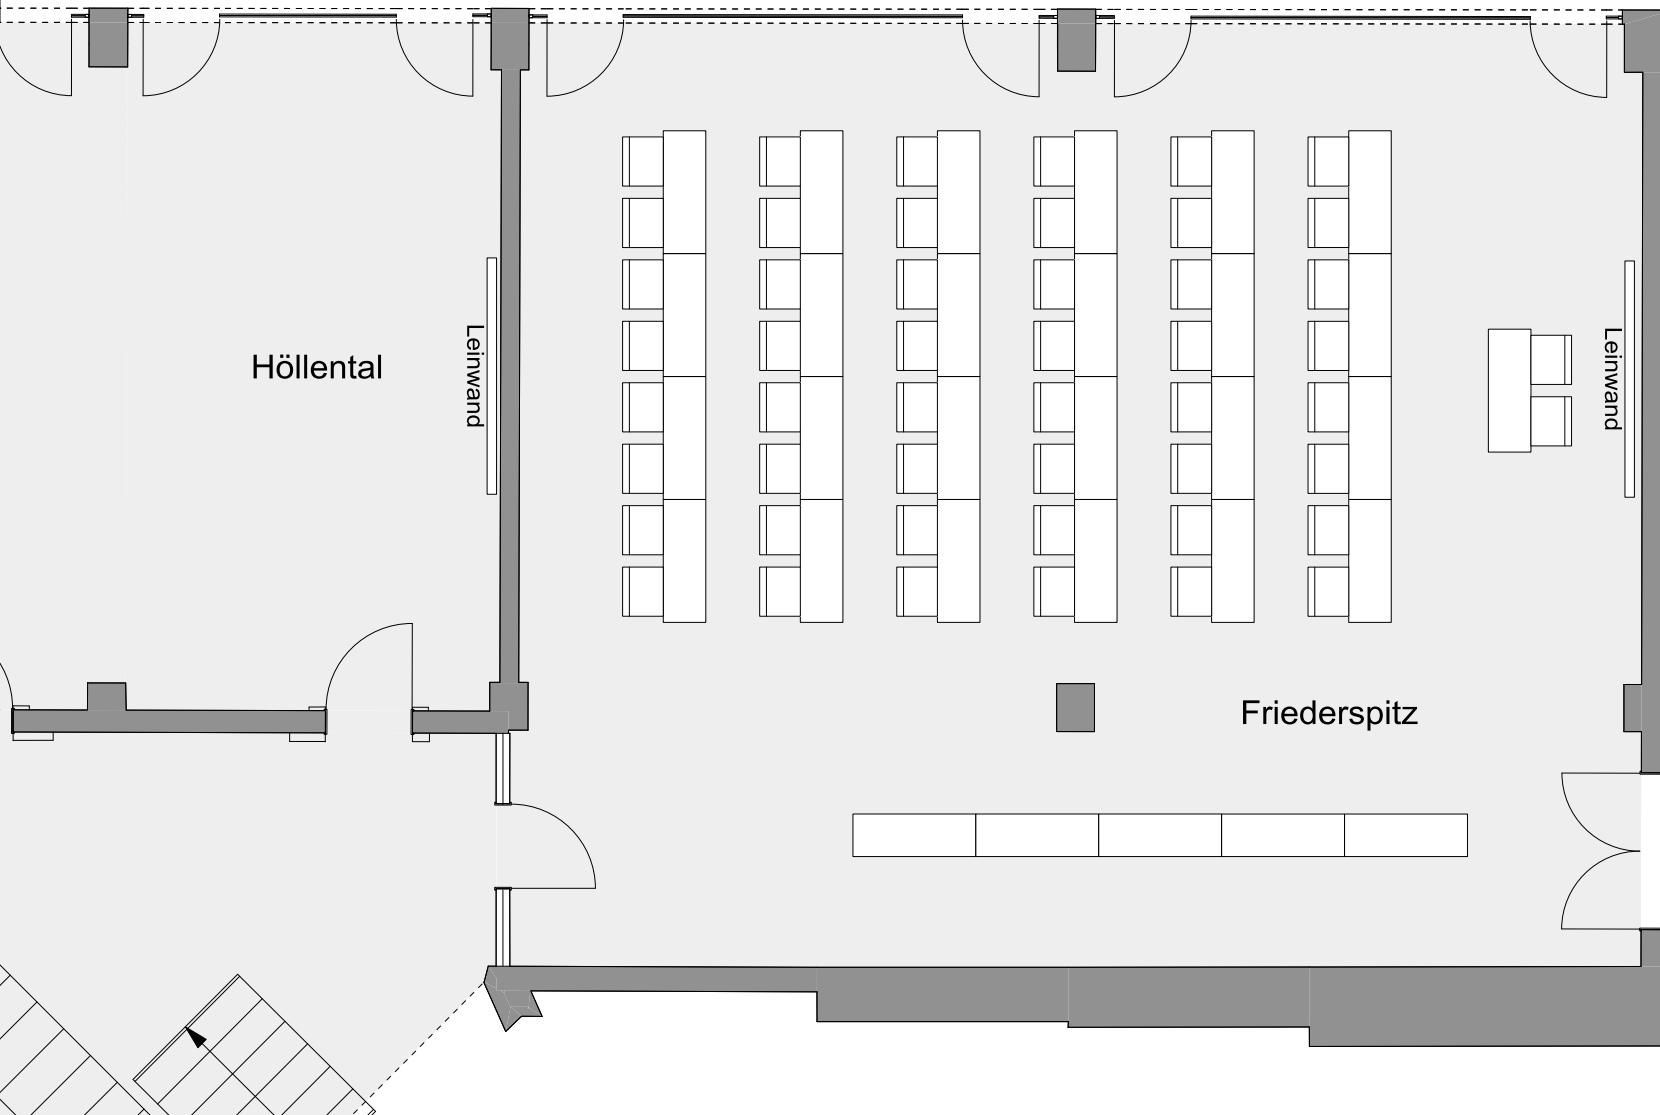

HOTEL AM BADERSEE

ZUGSPITZDORF GRAINAU

Ebene:

1.Ebene

Raum:

Friederspitz

Bestuhlungsform:

Parlament

Personenzahl:

40 Personen

Träumen, durchatmen, sich verwöhnen und begeistern lassen.  
Herzlich Willkommen im Hotel am Badersee.